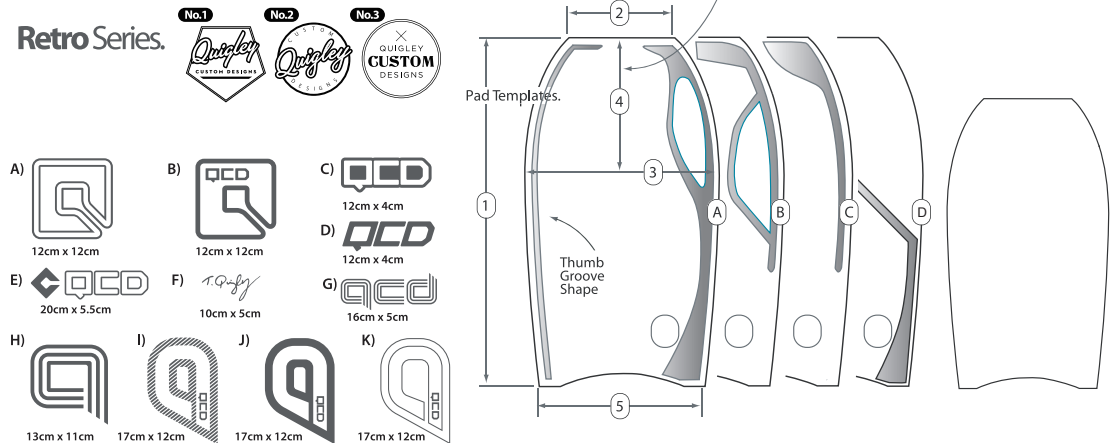

スタンプ

コメント

お客様名

お名前 _____

店舗名 _____ 日付 _____